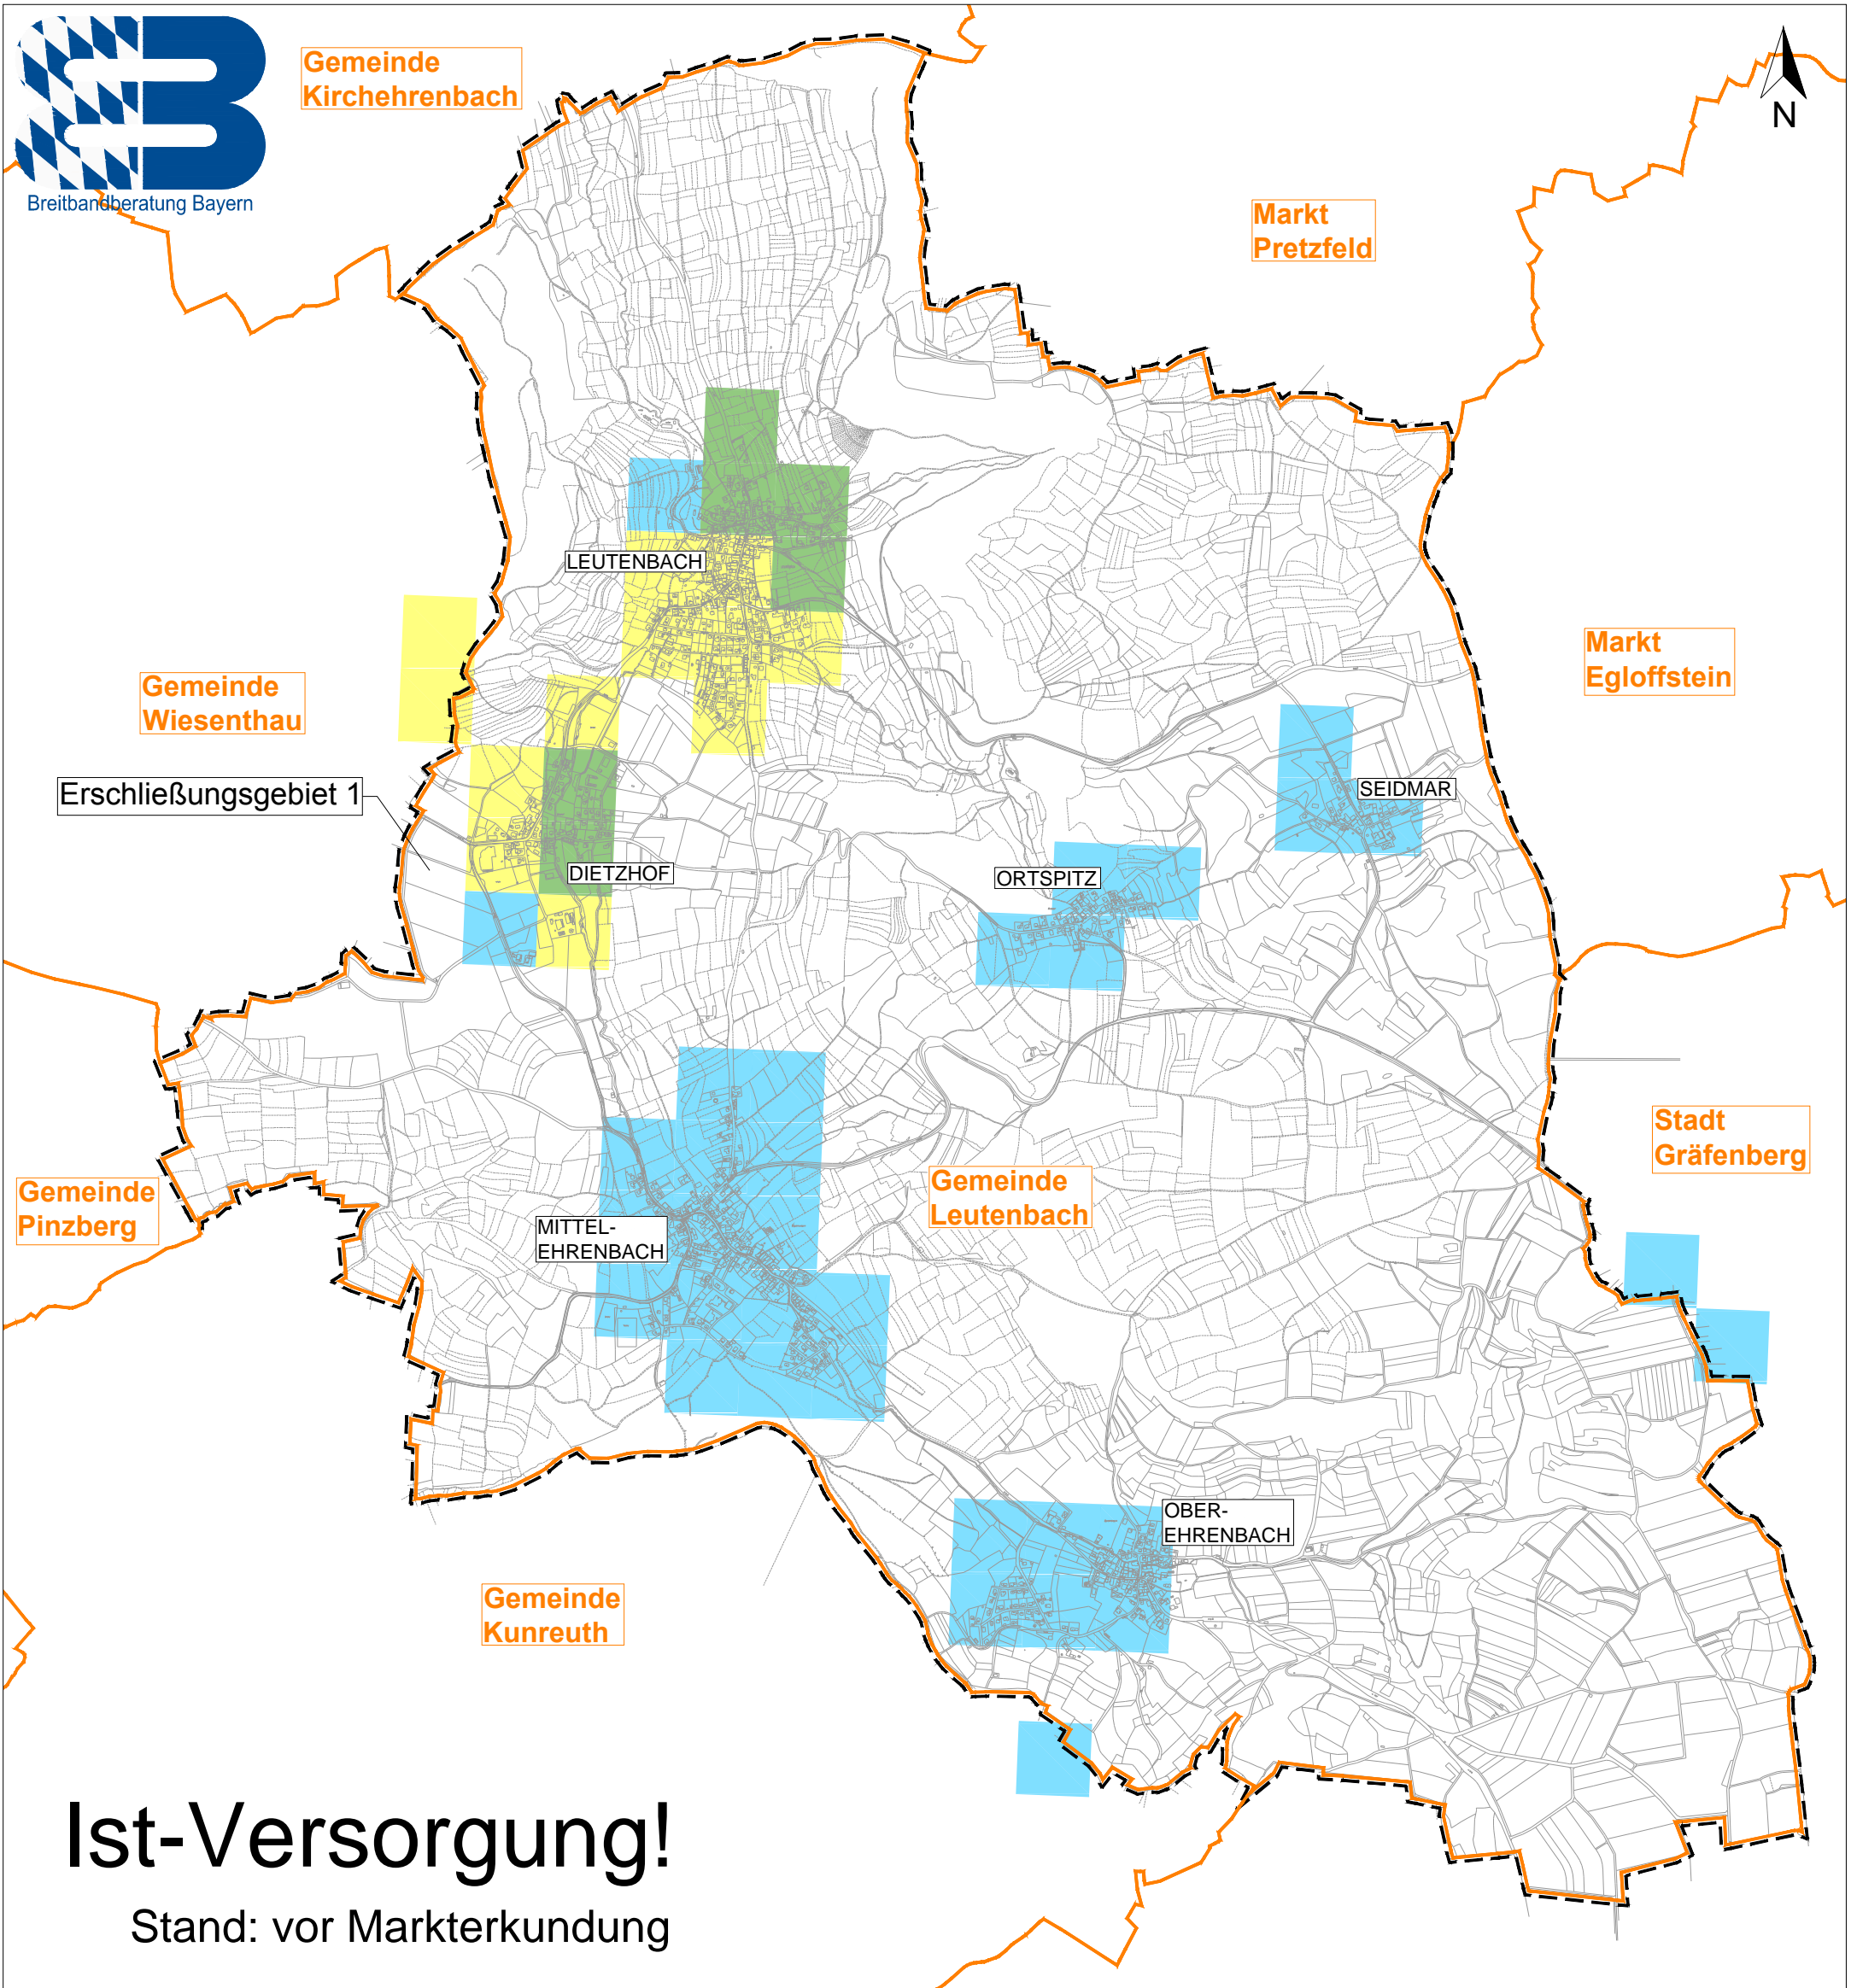

Gemeinde
Kirchehrenbach

Markt
Pretzfeld

Markt
Egloffstein

Stadt
Gräfenberg

Gemeinde
Wiesenthau

Erschließungsgebiet 1

Gemeinde
Pinzberg

Gemeinde
Kunreuth

Ist-Versorgung!

Stand: vor Markterkundung

Geobasisdaten © Bayerische Vermessungsverwaltung 2013

Bandbreiten im Down-/Upload

-  15 Mbit/s / 1 Mbit/s und weniger
-  16 Mbit/s / 1 Mbit/s
-  30 Mbit/s / 2 Mbit/s und mehr*
*kein weißer NGA Fleck

Gemeinde Leutenbach
PLZ: 91359
Voraussichtliche(s)
Erschließungsgebiet(e)

Erstelldatum: 28.08.2014

Zeichner: Krysa